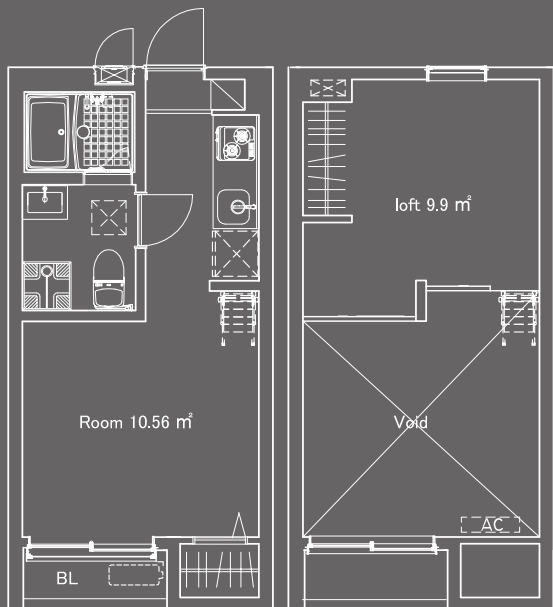

間取り図 ■1K (21.42㎡) □7(9.9㎡)

【交通アクセス】
■小田急小田原線「座間」駅より徒歩7分

ご来場プレゼント
アンケートご記入の方
全員にQUOカード(500円)
ご用意しております

住所：神奈川県座間市入谷1丁目1541番6